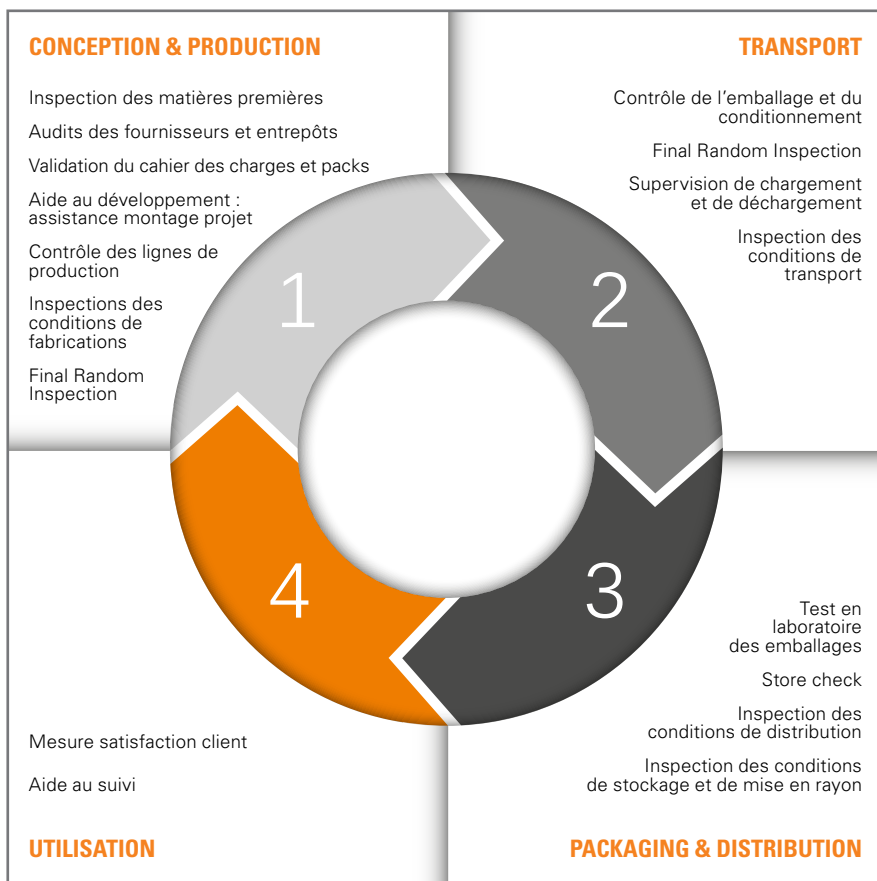

LES SERVICES SGS : INSPECTIONS, TESTS EN LABORATOIRE, AUDITS MYSTÈRES...

SGS propose une large gamme de services d'inspection qui répondent aux problématiques rencontrées à chaque étape de la production des biens de consommation. Ces prestations visent à détecter les défauts potentiels de vos produits pouvant impacter durablement votre image. Simple et efficace, ces contrôles réduisent les risques liés à vos activités d'import-export et contribuent à limiter les coûts lors des rappels de produits.

NOTRE EXPERTISE S'ÉTEND SUR LES 4 UNIVERS DE LA GRANDE CONSOMMATION :

Hardlines : bazar, équipements sportifs, puériculture, jouets, cosmétiques, bijoux fantaisie, équipements de la maison, bricolage, jardinage

Softlines : prêt à porter, linge de maison, literie, chaussures et cuir, maroquinerie et sacs, accessoires de mode, EPI

Food : conserves, céréales, alimentation animale, produits de la mer, fruits et légumes, produits diététiques, plats préparés et surgelés

E&E : petit et gros électroménager, télécom et informatique, audio et vidéo, luminaires

POURQUOI CHOISIR SGS ?

Confiance

Depuis sa création en 1878, SGS travaille avec succès aux côtés des plus grands industriels à travers le monde et est reconnue comme la référence en termes de qualité et d'intégrité.

Réseau

Avec plus de 75000 collaborateurs et un réseau de plus de 1500 bureaux et laboratoires, SGS vous accompagne n'importe où dans le monde pour soutenir vos programmes de protection.

Expertise

Notre expérience nous a permis d'acquérir des compétences dans de nombreux domaines. Nous pouvons ainsi vous apporter l'expertise que vous attendez.

Service de qualité

SGS façonne ses prestations pour les personnaliser et les adapter toujours plus à vos besoins.

POUR EN SAVOIR PLUS SUR NOS SERVICES D'INSPECTION DES BIENS DE GRANDE CONSOMMATION, CONTACTEZ LE 04 42 97 72 13 OU CTS.FRANCE@SGS.COM WWW.SGSGROUP.FR

WHEN YOU NEED TO BE SURE

SGS